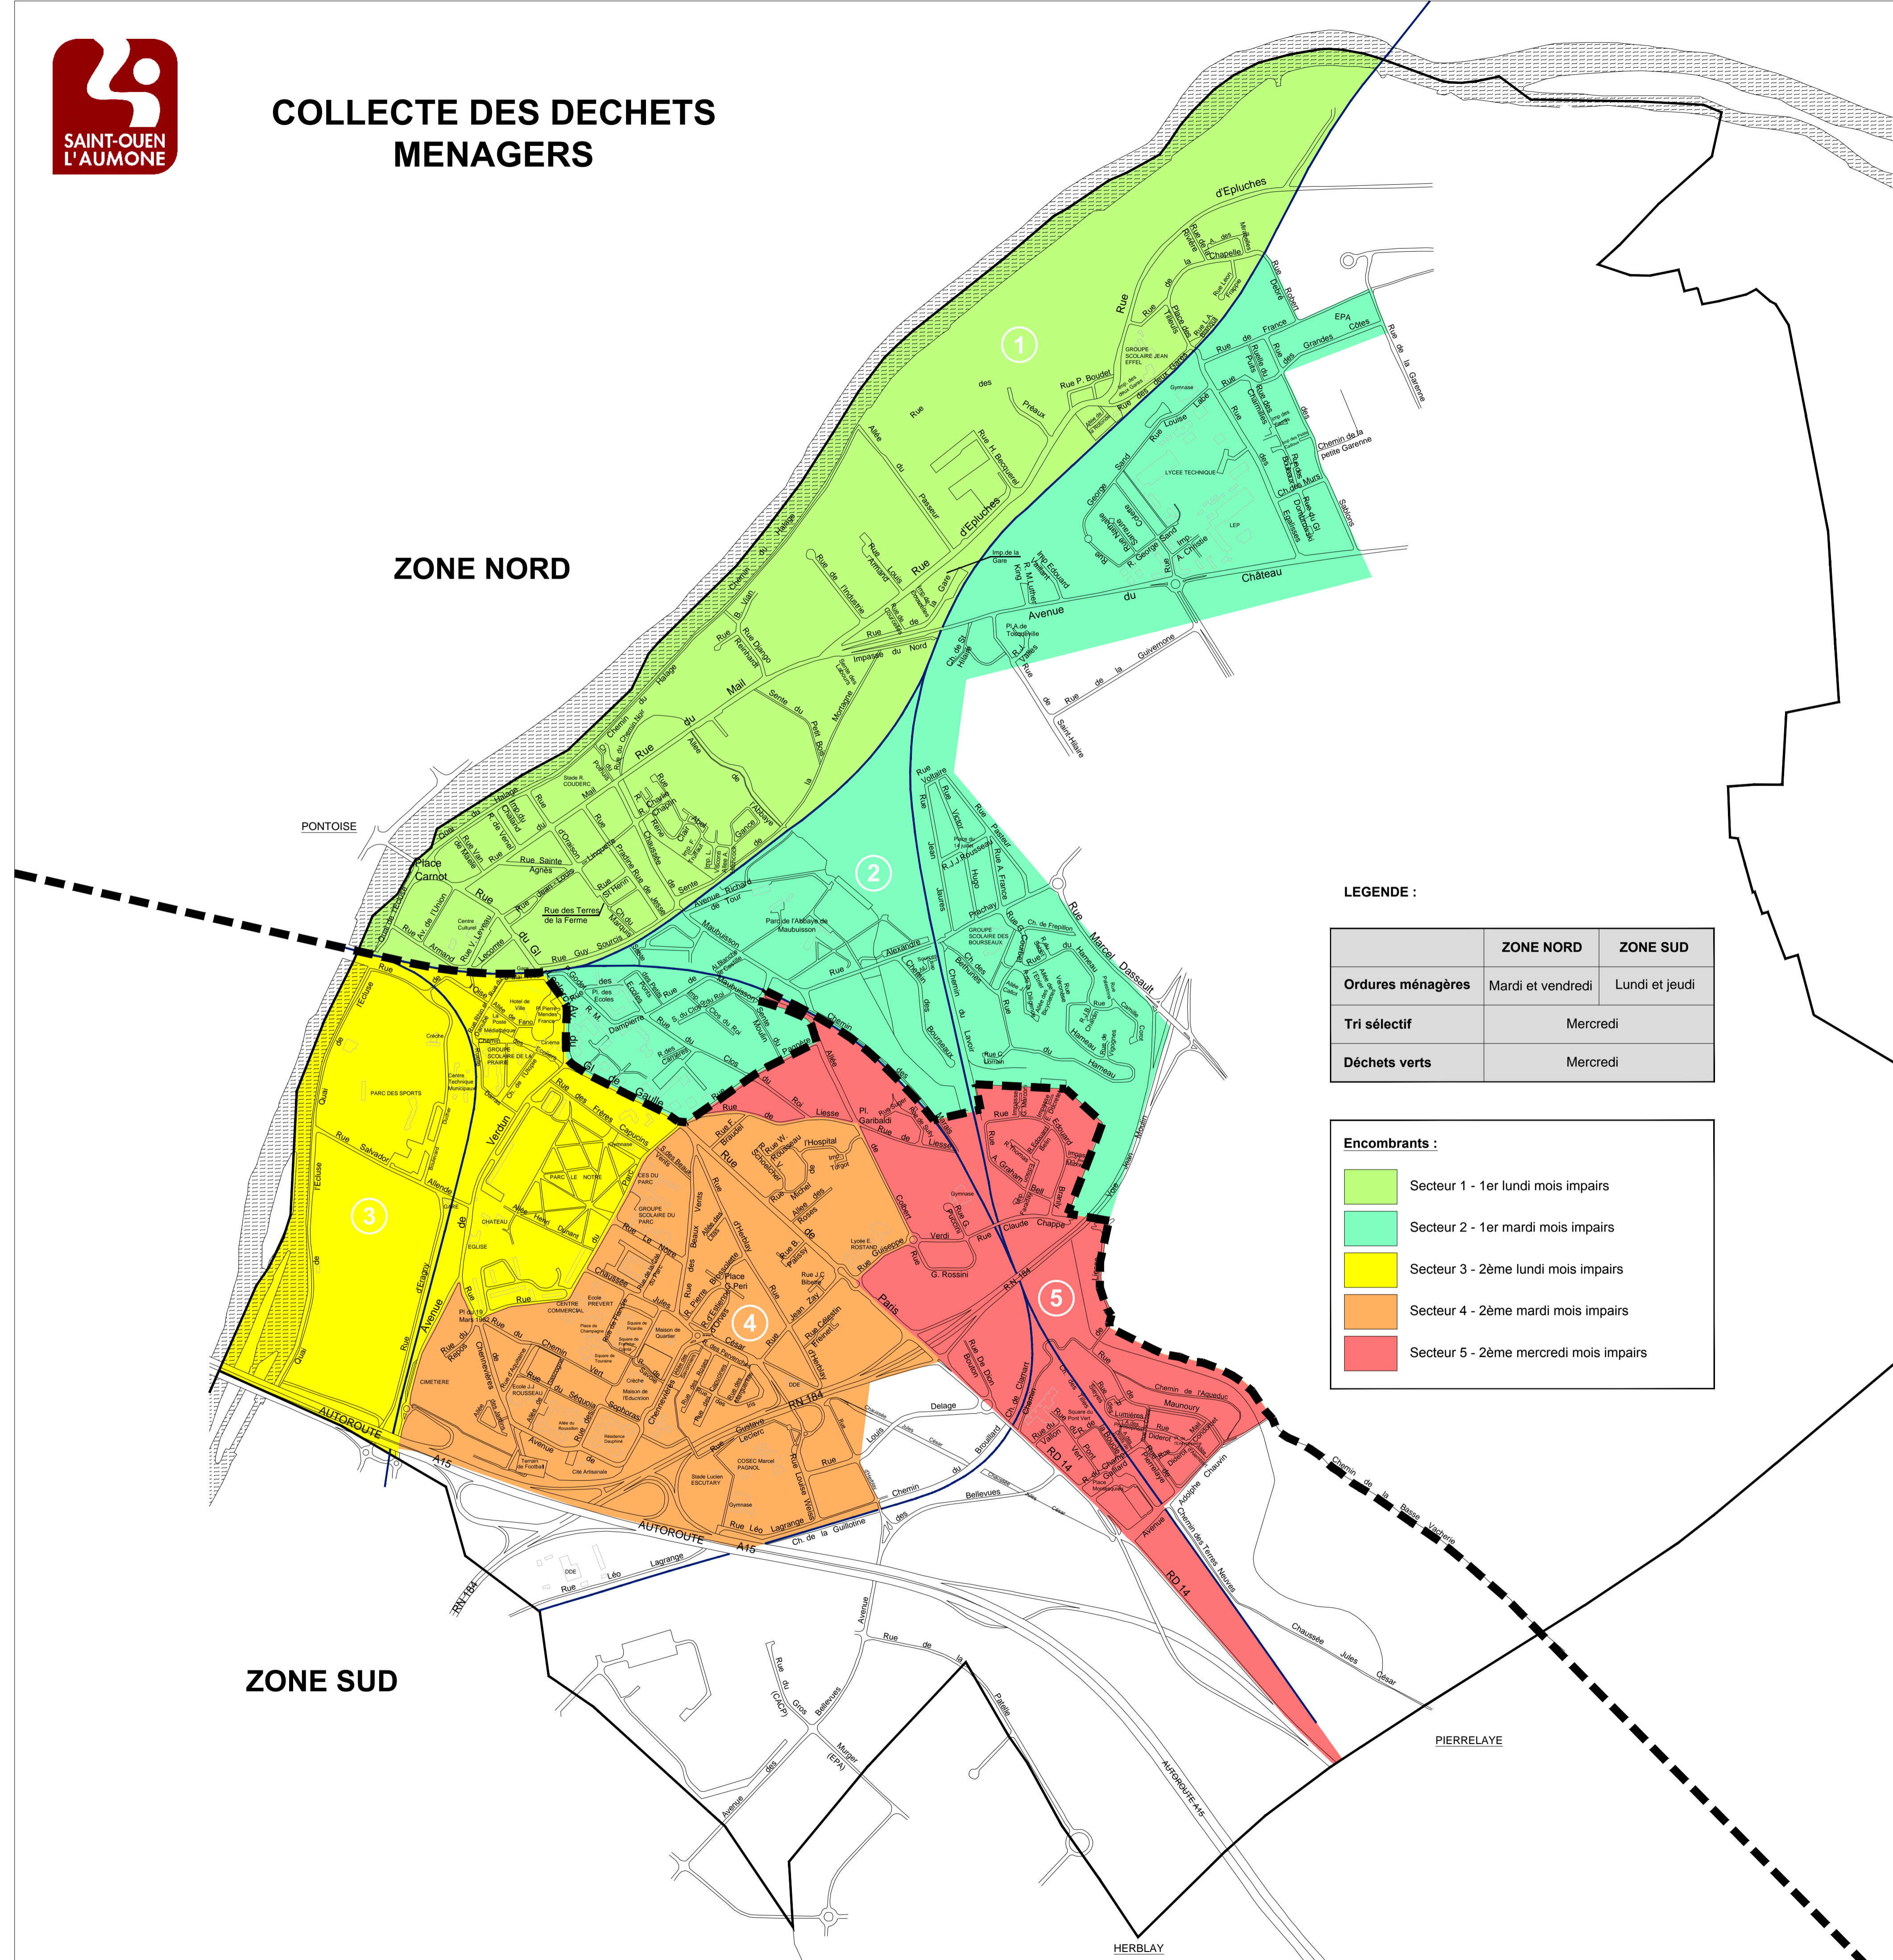

COLLECTE DES DECHETS MENAGERS

ZONE NORD

ZONE SUD

LEGENDE :

	ZONE NORD	ZONE SUD
Ordures ménagères	Mardi et vendredi	Lundi et jeudi
Tri sélectif	Mercredi	
Déchets verts	Mercredi	

Encombrants :

- Secteur 1 - 1er lundi mois impairs
- Secteur 2 - 1er mardi mois impairs
- Secteur 3 - 2ème lundi mois impairs
- Secteur 4 - 2ème mardi mois impairs
- Secteur 5 - 2ème mercredi mois impairs