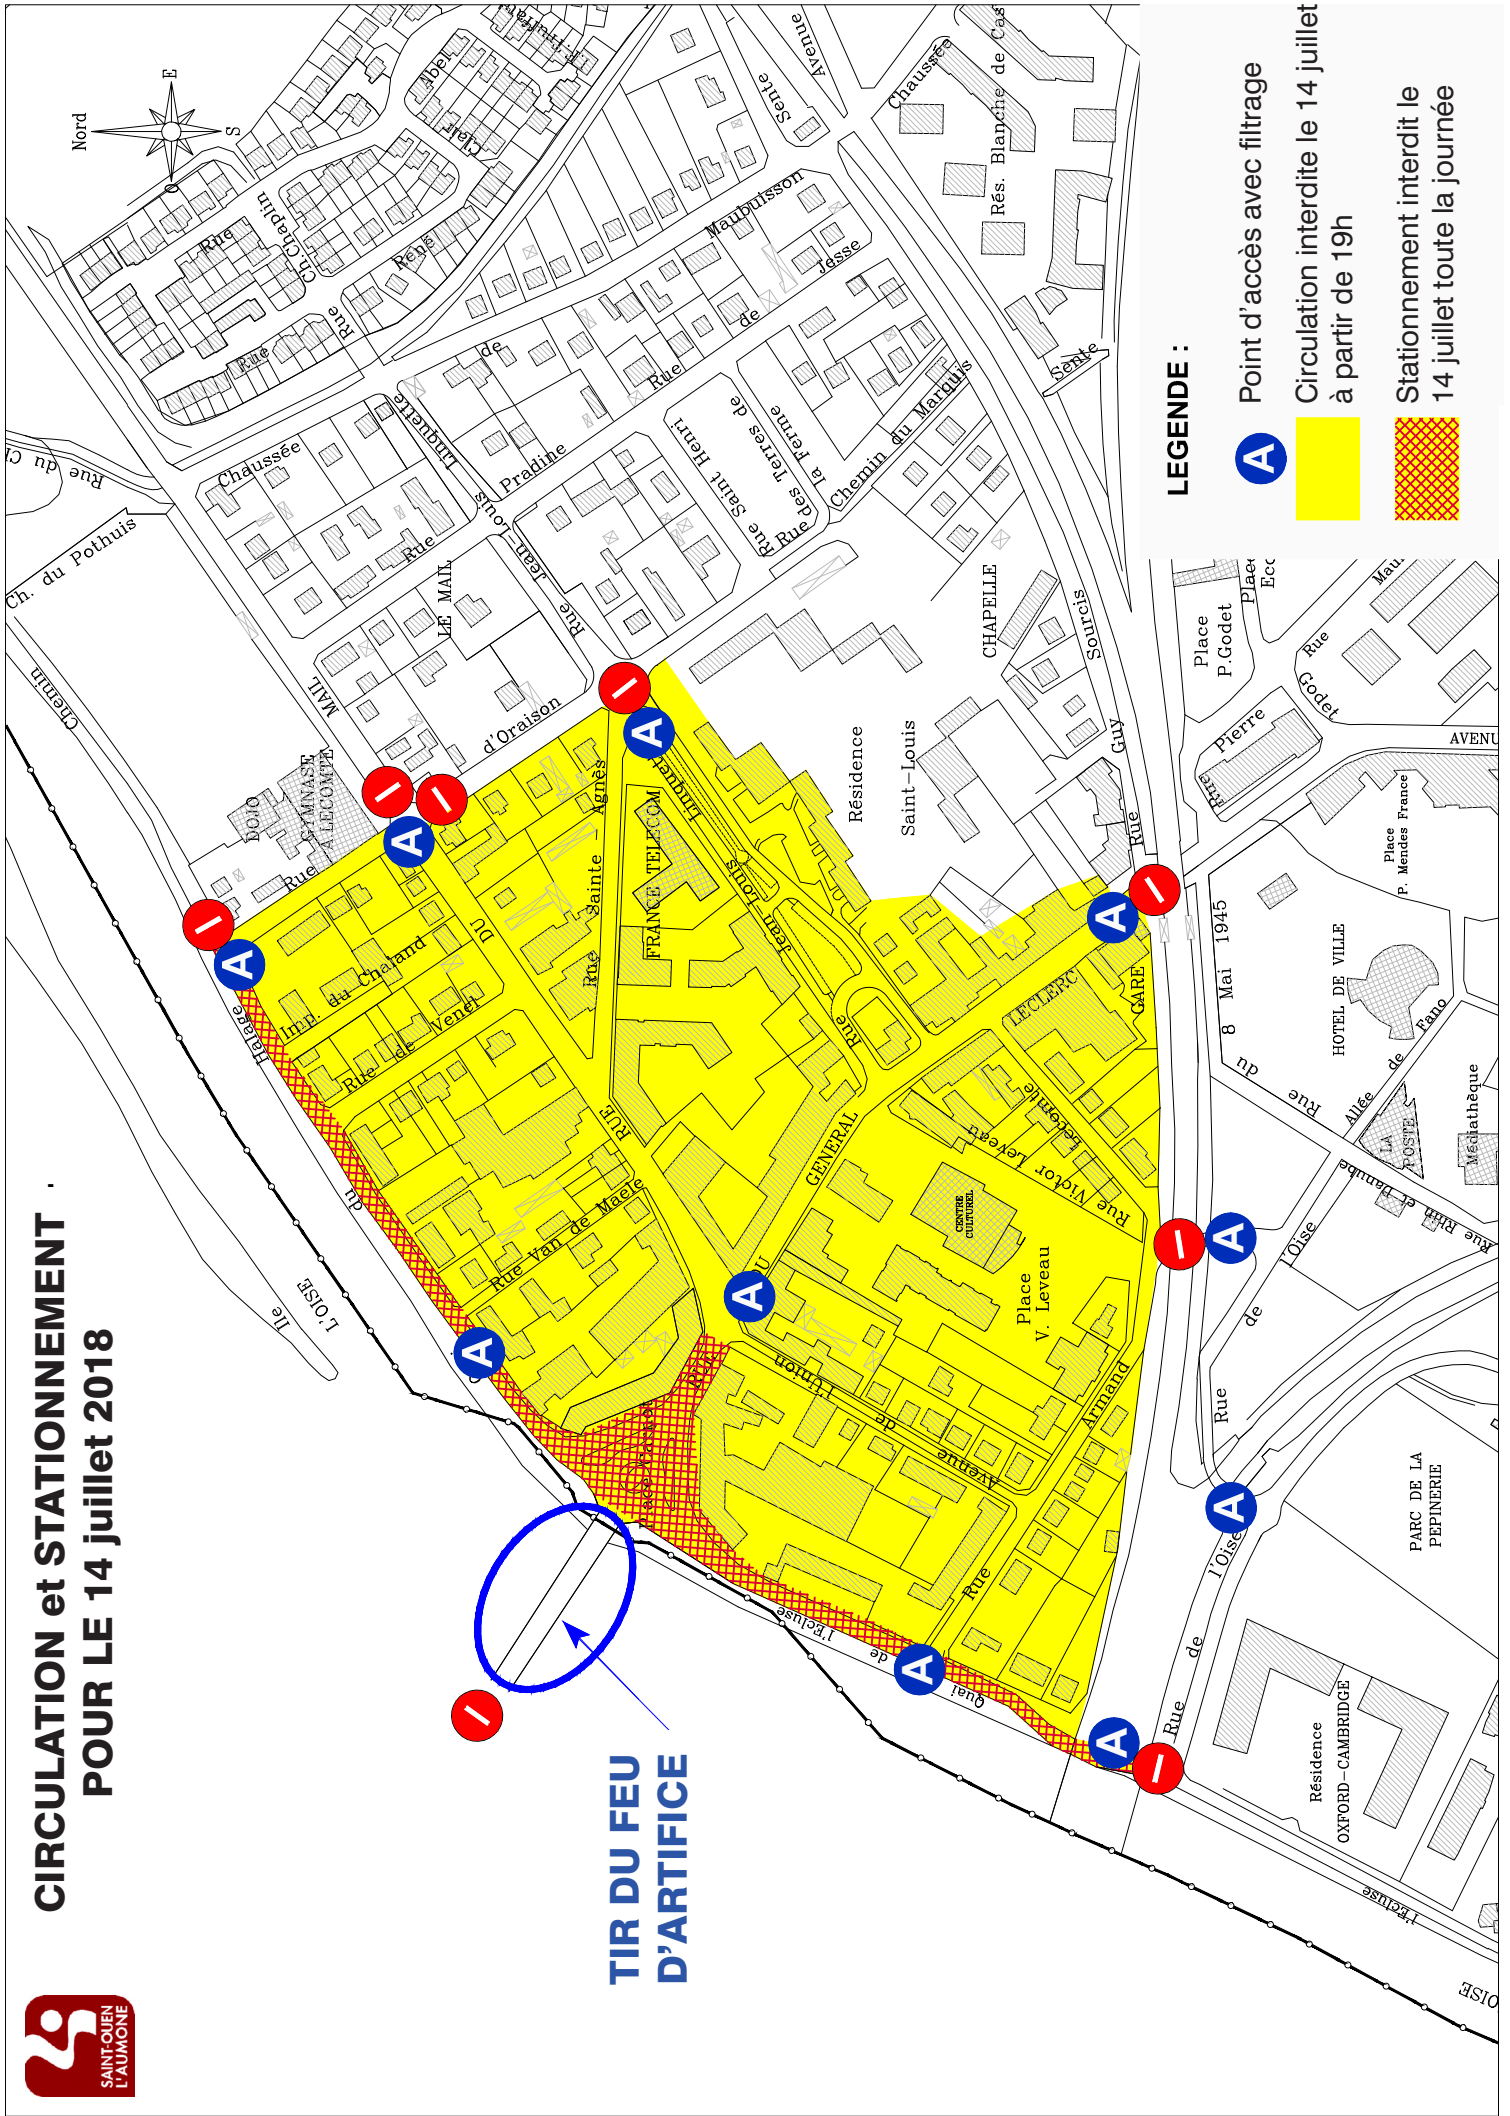

CIRCULATION et STATIONNEMENT POUR LE 14 juillet 2018

LEGENDE :

Point d'accès avec filtrage

Circulation interdite le 14 juillet
à partir de 19h

Stationnement interdit le
14 juillet toute la journée